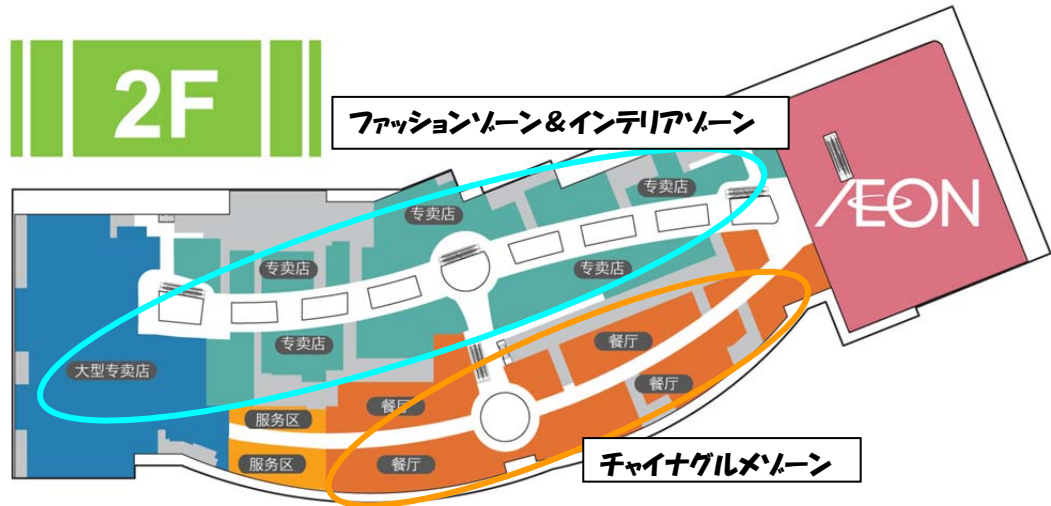

◆ 計画概要

1. 所在地 : 武漢市東西湖区
2. 敷地面積 : 約 88,000㎡
3. 延床面積 : 約 177,000㎡
4. 総賃貸面積 : 約 74,400㎡
5. 駐車台数 : 約 2,900台
6. 開店予定 : 2014年末
7. 専門店数 : 約 200店舗

[イメージ図]

■ モールコンセプト

## 「Life Partner Mall」

笑顔が溢れるおもてなしと MALL で過ごす楽しい生活スタイルの提供

1st フロア： 総合スーパー「イオン」を核に世界各国の多種多様な料理を楽しめる地域最大級のレストランゾーンや新しい都市生活を提案するフロア

- 地域最大級のワールドカジュアルレストランゾーン
- インターナショナルファッションゾーン

- 2st フロア : インテリアとヤングファッションを集積したフロアを提案
- 新都市生活提案型ファッションゾーン&インテリアゾーン
  - 地域最大級のチャイナグルメゾーン

- 3st フロア : 地域最大級のエンターテイメント及びフードコート
- 地域最大規模のスクリーンを有するシネマコンプレックス
  - 地域最大級の面積を擁するキッズゾーン

< 武漢市における展開地図 >

< 本件に関するお問合せ >

イオンモール武漢金銀潭	開設準備室	楊恒	027-5972-7800	内線 603
	開設準備室	趙容	027-5972-7800	内線 605