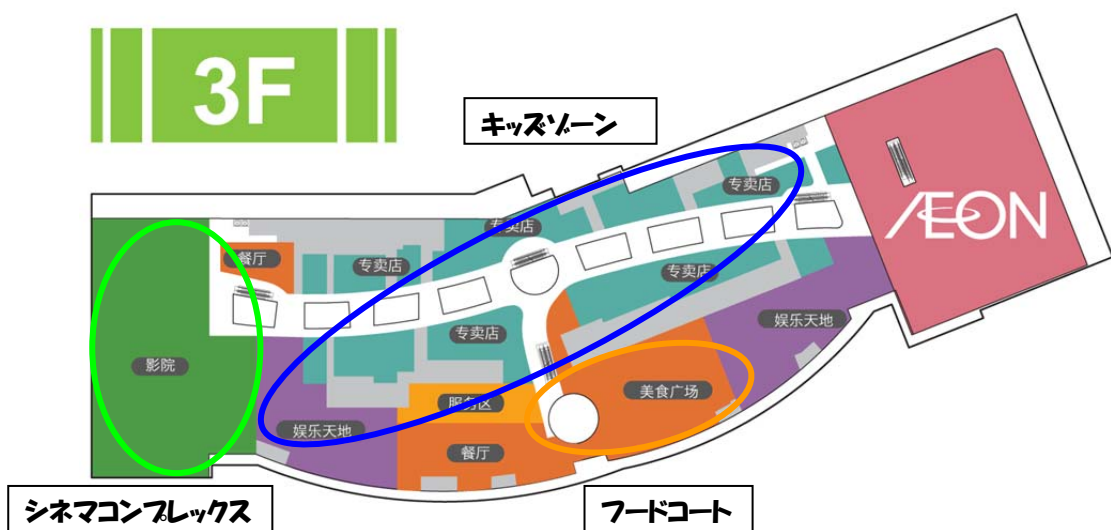

◆ 計画概要

1. 所在地 : 武漢市東西湖区
2. 敷地面積 : 約 88,000㎡
3. 延床面積 : 約 177,000㎡
4. 総賃貸面積 : 約 74,400㎡
5. 駐車台数 : 約 2,900台
6. 開店予定 : 2014年末
7. 専門店数 : 約 200店舗

[イメージ図]

■ モールコンセプト

## 「Life Partner Mall」

笑顔が溢れるおもてなしと MALL で過ごす楽しい生活スタイルの提供

1st フロア： 総合スーパー「イオン」を核に世界各国の多種多様な料理を楽しめる地域最大級のレストランゾーンや新しい都市生活を提案するフロア

- 地域最大級のワールドカジュアルレストランゾーン
- インターナショナルファッションゾーン

- 2st フロア : インテリアとヤングファッションを集積したフロアを提案
- 新都市生活提案型ファッションゾーン&インテリアゾーン
  - 地域最大級のチャイナグルメゾーン

- 3st フロア : 地域最大級のエンターテイメント及びフードコート
- 地域最大規模のスクリーンを有するシネマコンプレックス
  - 地域最大級の面積を擁するキッズゾーン

< 武漢市における展開地図 >

< 本件に関するお問合せ >

イオンモール武漢金銀潭	開設準備室	楊恒	027-5972-7800	内線 603
	開設準備室	趙容	027-5972-7800	内線 605