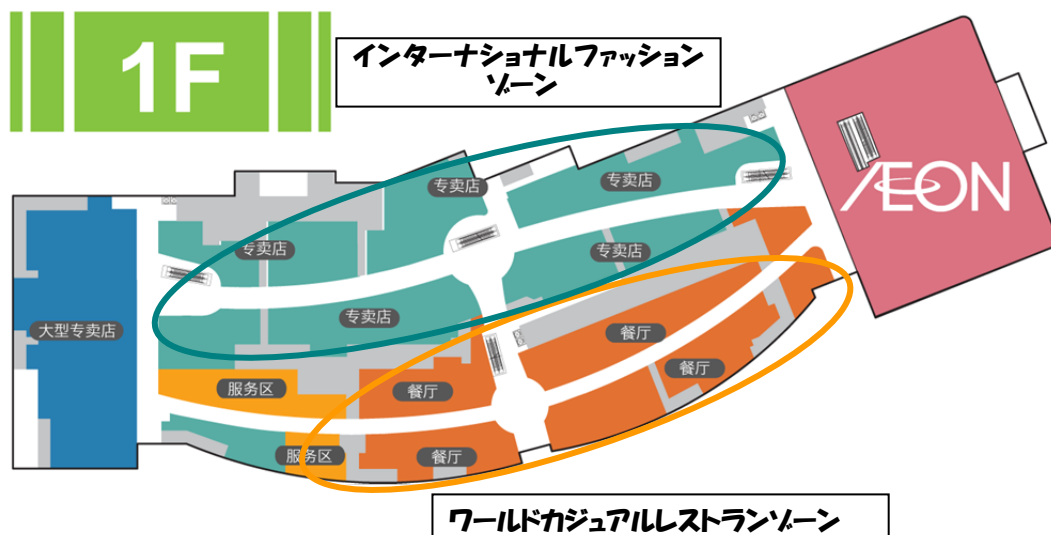

◆ 計画概要

1. 所在地 : 武漢市東西湖区
2. 敷地面積 : 約 88,000㎡
3. 延床面積 : 約 177,000㎡
4. 総賃貸面積 : 約 74,400㎡
5. 駐車台数 : 約 2,900台
6. 開店予定 : 2014年末
7. 専門店数 : 約 200店舗

[イメージ図]

■ モールコンセプト

## 「Life Partner Mall」

笑顔が溢れるおもてなしと MALL で過ごす楽しい生活スタイルの提供

1st フロア： 総合スーパー「イオン」を核に世界各国の多種多様な料理を楽しめる地域最大級のレストランゾーンや新しい都市生活を提案するフロア

- 地域最大級のワールドカジュアルレストランゾーン
- インターナショナルファッションゾーン

- 2st フロア : インテリアとヤングファッションを集積したフロアを提案
- 新都市生活提案型ファッションゾーン&インテリアゾーン
  - 地域最大級のチャイナグルメゾーン

- 3st フロア : 地域最大級のエンターテイメント及びフードコート
- 地域最大規模のスクリーンを有するシネマコンプレックス
  - 地域最大級の面積を擁するキッズゾーン

< 武漢市における展開地図 >

< 本件に関するお問合せ >

イオンモール武漢金銀潭	開設準備室	楊恒	027-5972-7800	内線 603
	開設準備室	趙容	027-5972-7800	内線 605